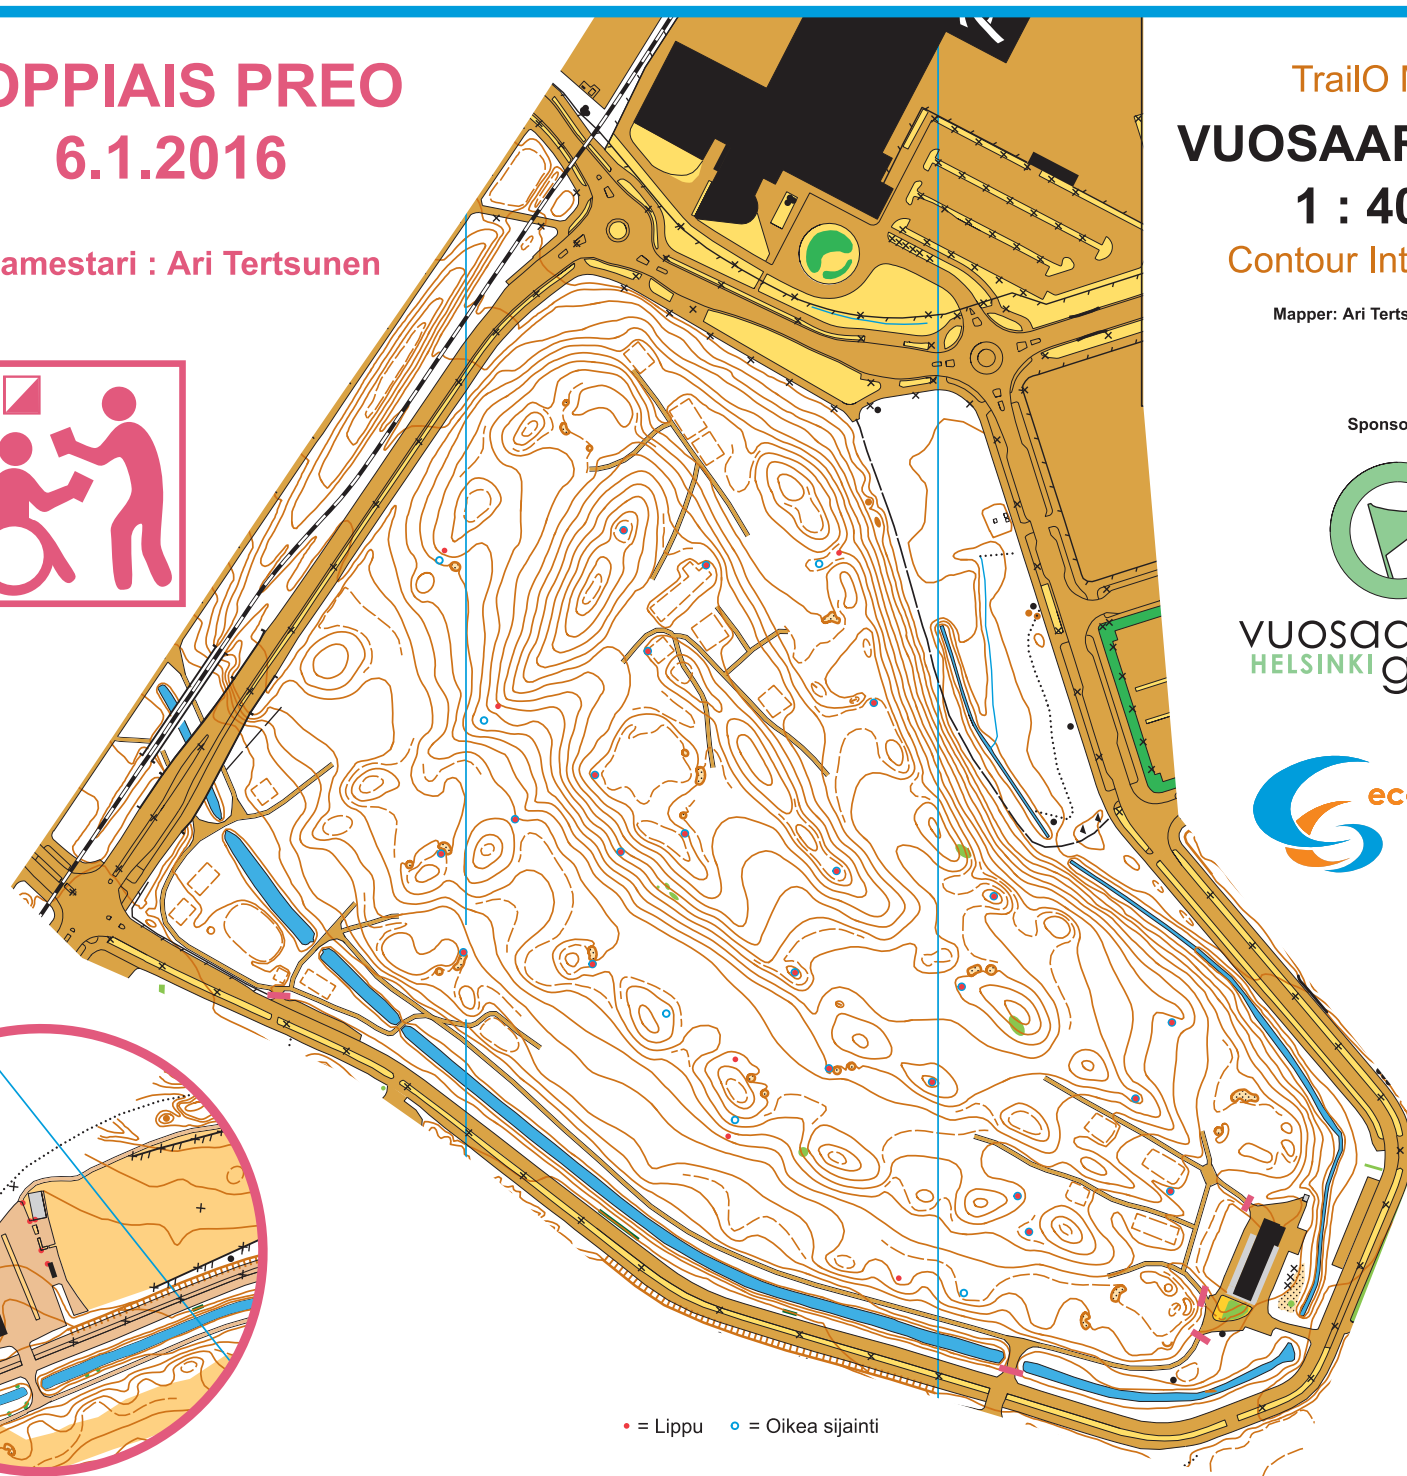

SOLUTIONS

ELIT	ELIT-B
1 A	1 A
2 Z	2 Z
3 A	3 A
4 A	4 A
5 A	5 A
6 A	6 A
7 A	7 Z
8 A	8 Z
9 A	9 A
10 Z	10 Z
11 Z	11 A
12 A	12 A
13 A	13 A
14 Z	14 A
15 A	
16 A	
17 A	AIKARASTI 1 B
18 A	2 D
19 A	3 E
20 A	
21 Z	
22 A	
23 A	
24 A	
25 A	

LOPPIAIS PREO

6.1.2016

Ratamestari : Ari Tertsunen

TrailO Map

VUOSAARI GOLF

1 : 4000

Contour Interval 1 m

Mapper: Ari Tertsunen - 2015

Sponsors:

vuosaari
HELSINKI **golf**

• = Lippu • = Oikea sijainti