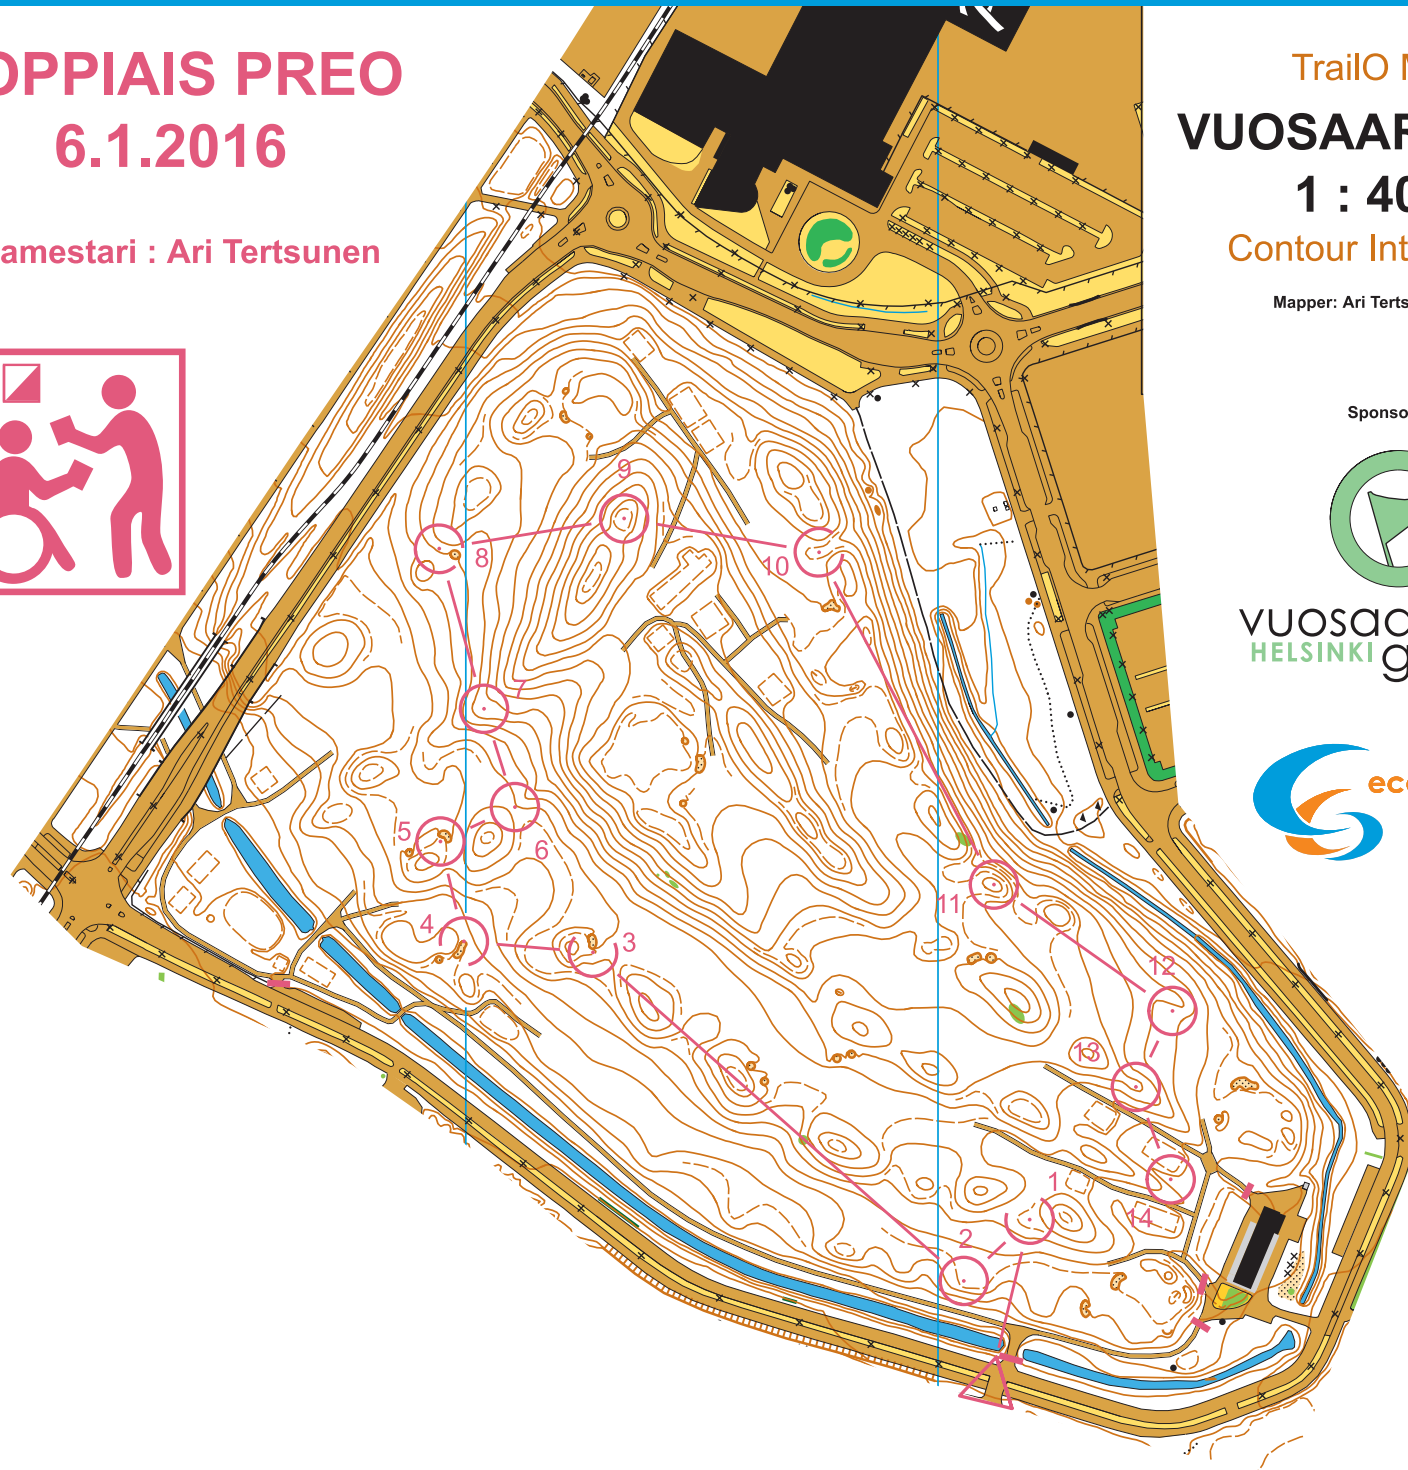

Loppiais PreO 2016				
ELIT-B	1,8 km			
▷				
1	A	⌞		
2	A	⌞		○
3	A	⌞		
4	A	⊗		○ ↑
5	A	⌞		→
6	A	⌞		○ →
7	A	⌞		→
8	A	⌞		
9	A	○		→
10	A	∩		↑
11	A	○		↙
12	A	⌞		○ ↗
13	A	⌞		↗
14	A	∩		↗

LOPPIAIS PREO

6.1.2016

Ratamestari : Ari Tertsunen

TrailO Map
VUOSAARI GOLF
1 : 4000
 Contour Interval 1 m

Mapper: Ari Tertsunen - 2015

Sponsors:

vuosaari
 HELSINKI
 golf