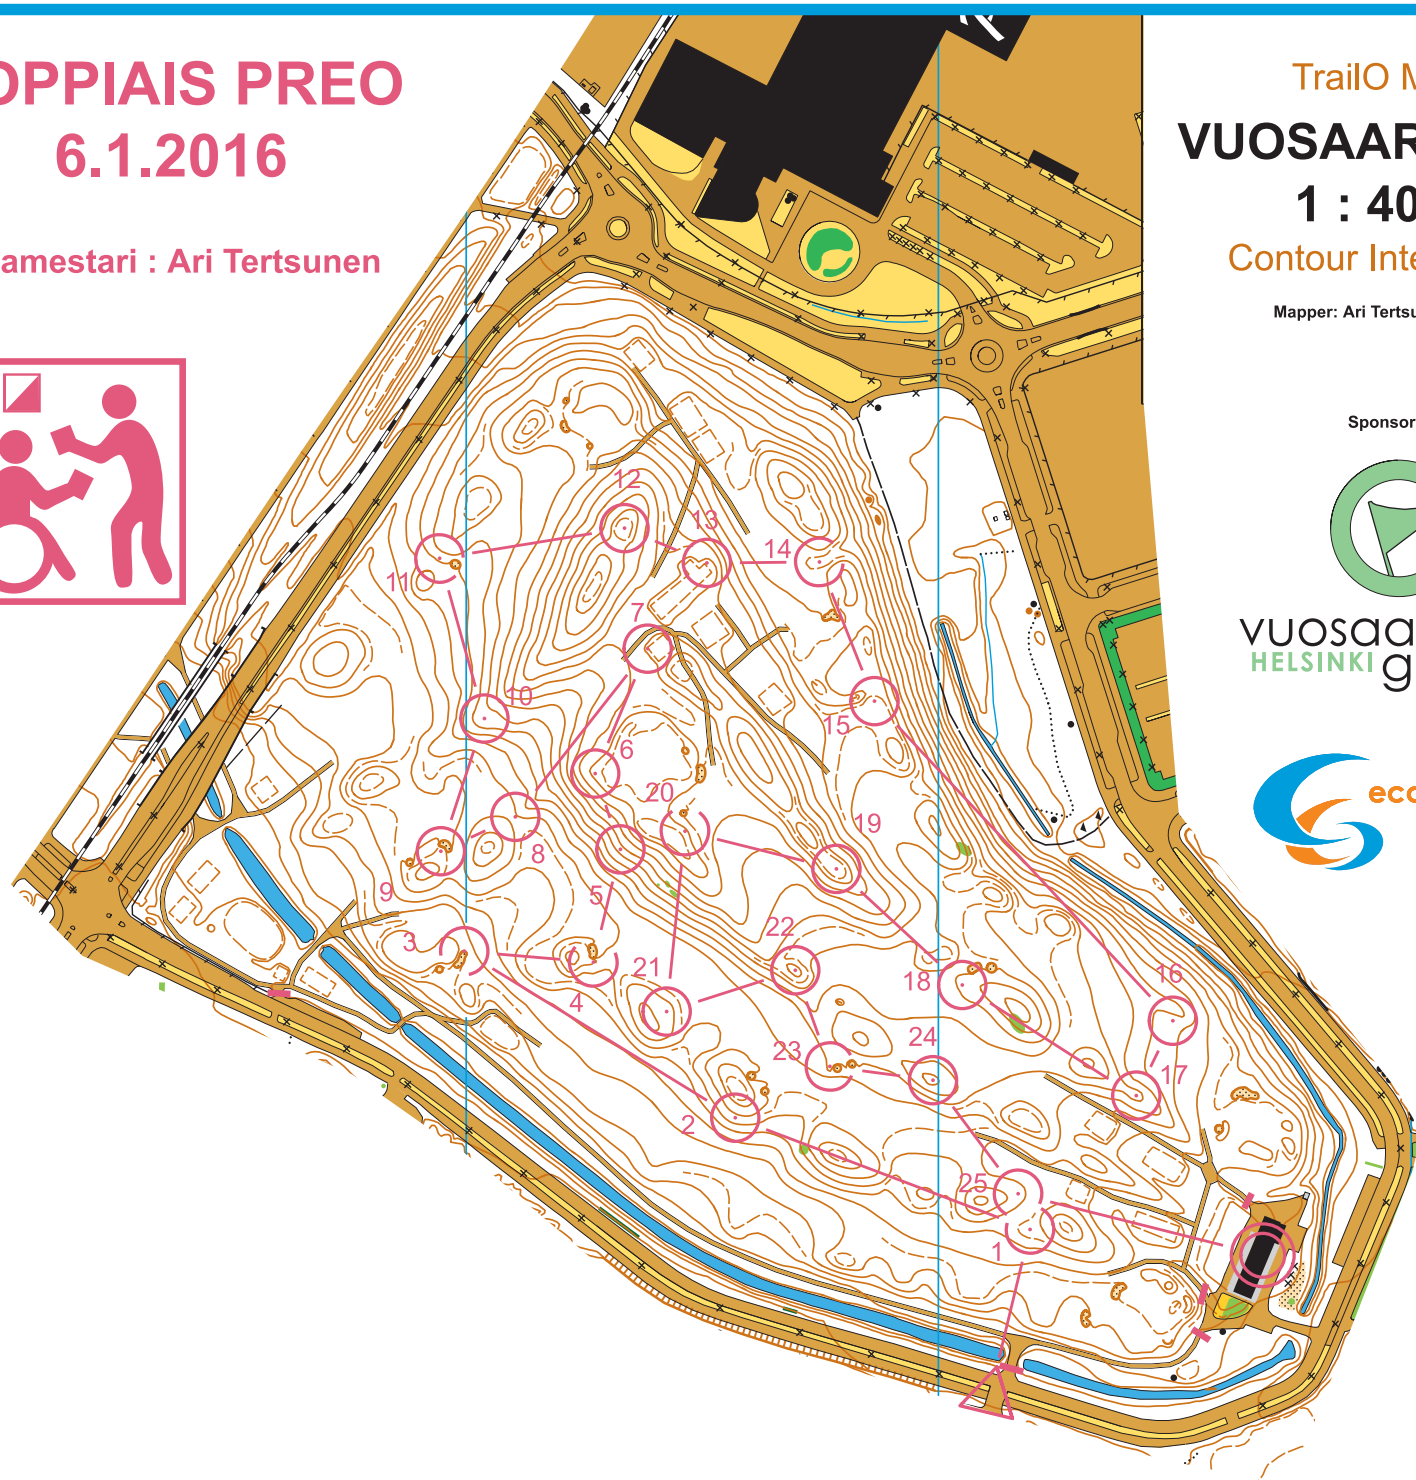

Loppiais PreO 2016			
ELIT	1,8 km		
▷			
1	A	T	
2	A	T	
3	A	T	○ ↑
4	A	T	
5	A	T	↗
6	A	T	↗
7	A	T	↗
8	A	T	○ →
9	A	T	→
10	A	T	→
11	A	T	
12	A	0	→
13	A	T	←
14	A	S	←
15	A	T	↖
16	A	T	○ ↗
17	A	T	↗
18	A	T	↗
19	A	T	↗
20	A	T	↗
21	A	T	↗
22	A	0	↗
23	A	T	↗
24	A	0	↗
25	A	T	↗

# LOPPIAIS PREO 6.1.2016

Ratamestari : Ari Tertsunen

TrailO Map  
**VUOSAARI GOLF**  
**1 : 4000**  
Contour Interval 1 m

Mapper: Ari Tertsunen - 2015

Sponsors:

**vuosaari**  
HELSINKI **golf**

**econocap**

130 m