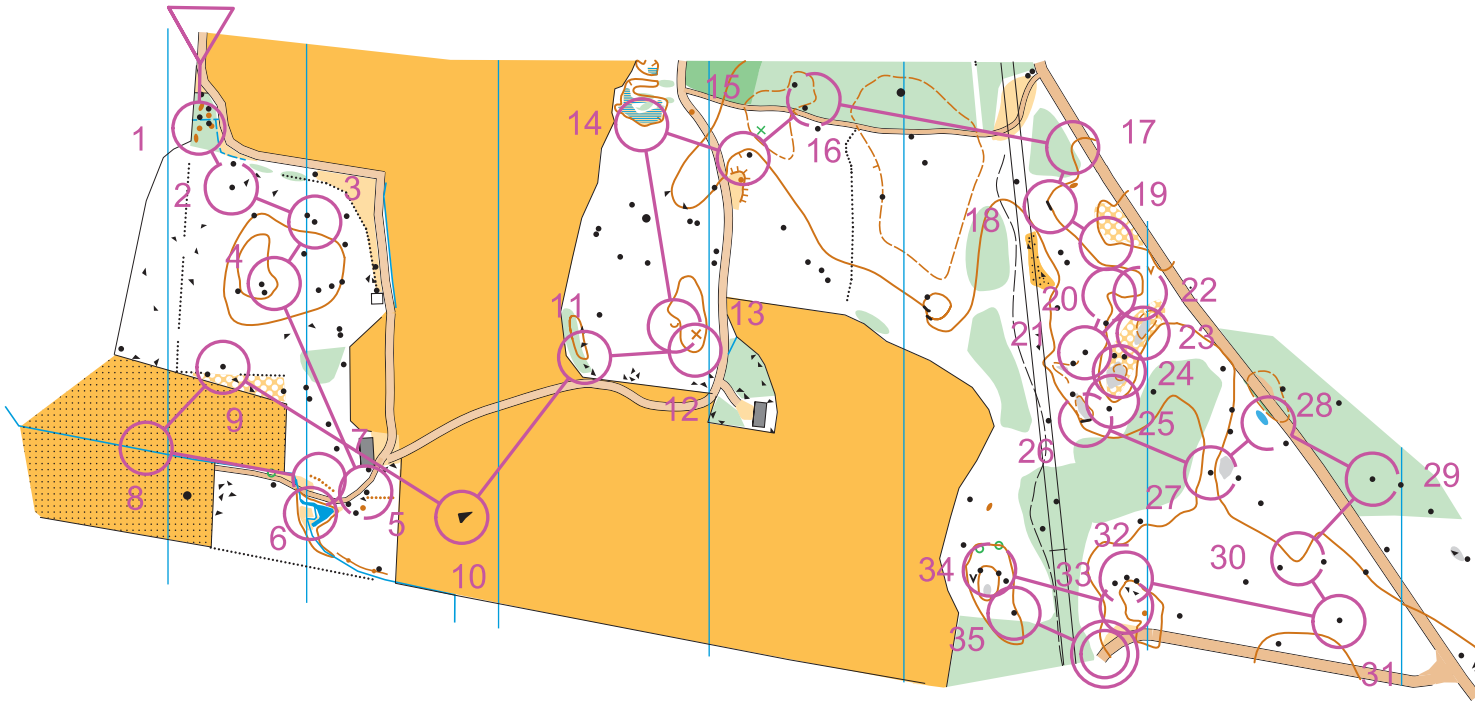

Tarkkuussuunnistuskartta

# Kärpääskyrö

KAUHAVA - Alahärmä

1:4000, 2m

Kansallinen tarkkuussuunnistus-  
kilpailu 26.4.2015

## Suunnistuskartta: 1502XX

Pohja-aineisto: MML avoin aineisto:  
ortokuvat, laserkeilausaineisto  
Karttoitus ja piirto: Roope Näsi  
2013-4/2015  
Tulostus: Alahärmän Kisa, Dell

Kartalla järjestettävästä tapahtumasta on sovittava maanomistajien ja metsä-  
tysoikeuden haltijain kanssa. Tiedot so-  
pimuksista saa kartan tekijäoikeuden  
omistajalta /omistajaseuralta

© Alahärmän Kisa

	e	2,0 km		
▷		/		
1	A-C	•		
2	A-B	▲		♂
3	A-C	▲		♀
4	A-C	⌋		⊙
5	A-B	▲		⊙
6	A-B	⊙		⊙
7	A-B	⋯		<
8	A-E	⌋		⊙
9	A-E	▲		♀
10	A-C	▲		
11	A-B	○		⊙
12	A-C	⌋		⊙
13	A-C	⌋		
14	A-B	⌋		⊙
15	A-B	⌋		⊙ ↓
16	A-B	⌋		⊙
17	A-B	⌋		⊙
18	A-B	E		↑
19	A-C	⌋		⊙
20	A-C	⌋		⊙
21	A-C	▲		♂
22	A-E	⌋		⊙
23	A-E	○		⊙
24	A-E	○		
25	A-B	⌋		⊙ ←
26	A-B	E		↑
27	A-B	▲		♀
28	A-D	⌋		⊙
29	A-B	▲		
30	A-B	⌋		⊙ ↑
31	A-B	▲		♀
32	A-C	▲		⊙
33	A-C	⌋		⊙
34	A-B	○		⊙
35	A-B	▲		♀