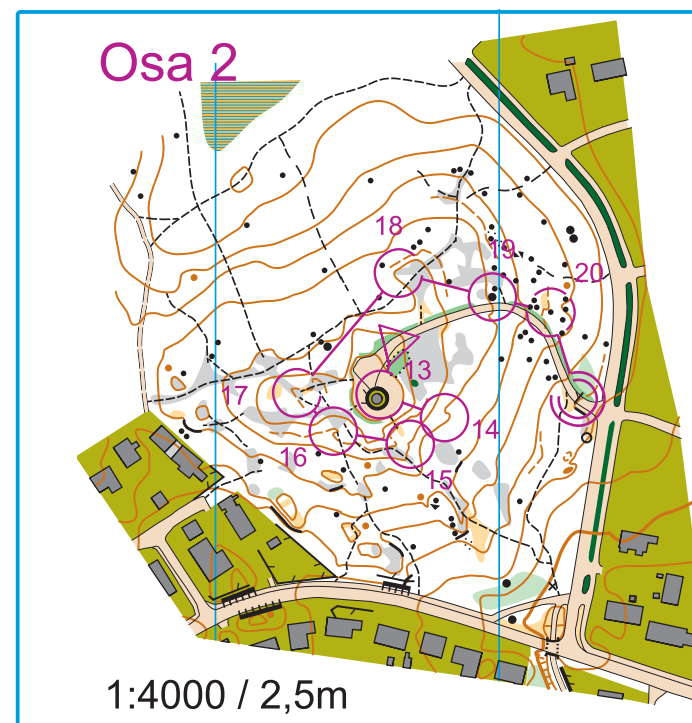

# Lipun asettelutarkkuus

- Pistemäiset kohteet 90 astetta tai vähintään 2m
- Muut kohteet 2m

Nollat yli 4m päässä oikeasta paikasta

## VESITORNI

Sipoo/Sibbo

1:4000 / 2,5m

Sprintisuunnistuskartta 14 17 65  
Pohja-aineisto:  
Maanmittauslaitoksen laserkeilausaineisto  
Sipoon kunnan kaavakartta  
Kartoitus:  
Lauri Kontkanen, 9/2014  
OCAD11, lisenssi 14285  
www.laurikontkanen.fi  
Tulostus:  
SV:n suunnistusjaosto

17 A	∩				
18 A	∩				
19 A	▲			○	
20 A	▲			○	

50 m

Lion/Rotary SM-tarkkuus-suunnistus ja 5.SVM sekä kuntosuunnistus

4.10.2014  
IF SIBBO - VARGARNA  
Orientierungssektionen  
Suunnistusjaosto

### Osa 2

1:4000 / 2,5m