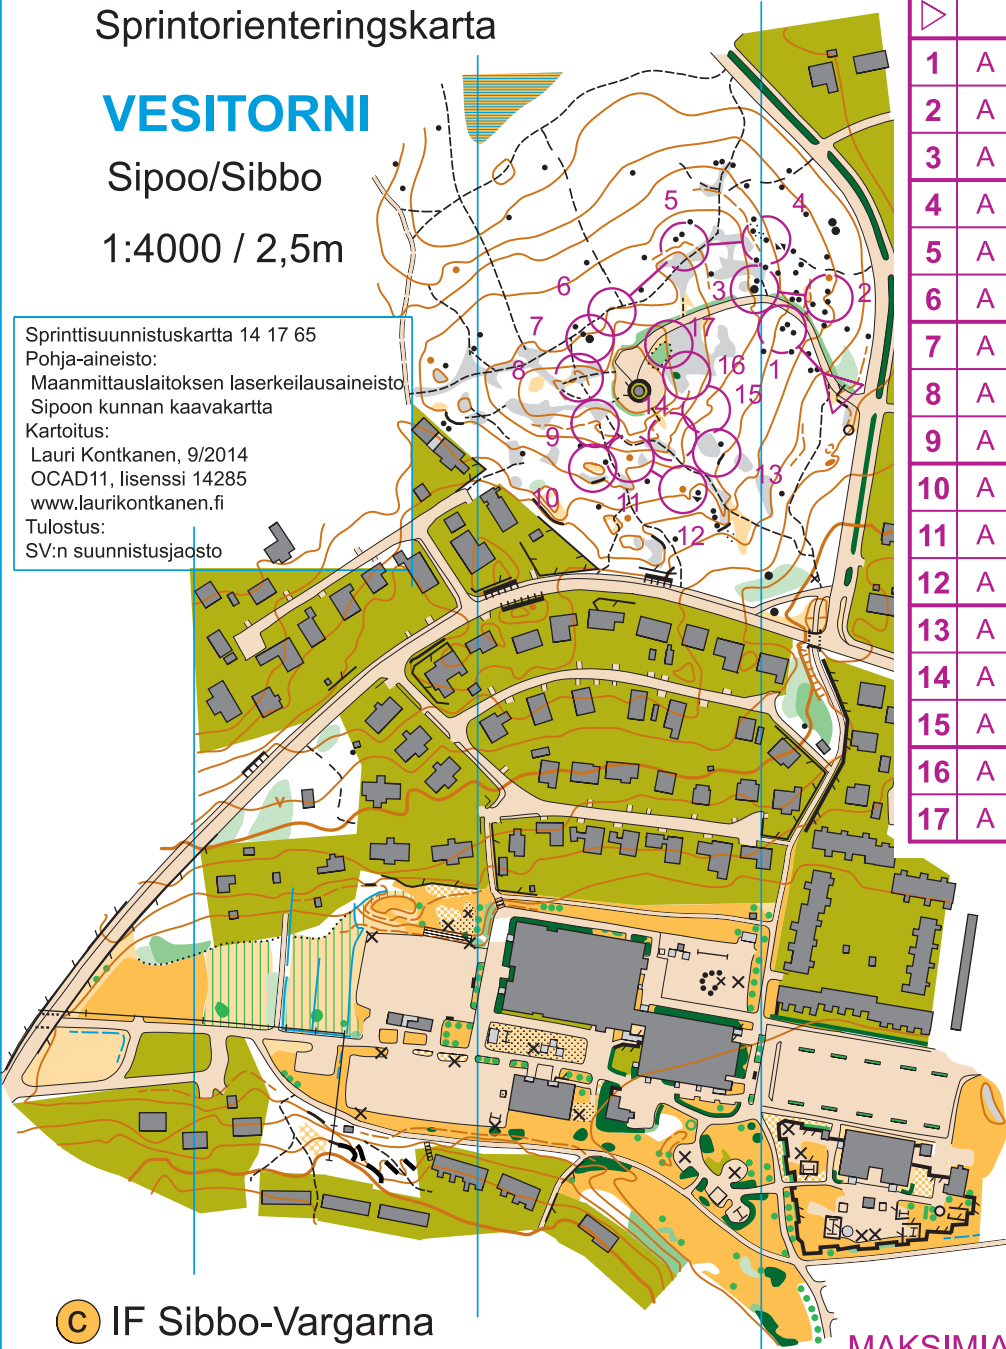

# Lipun asettelutarkkuus

- Pistemäiset kohteet 90 astetta tai vähintään 2m
- Muut kohteet 2m

Nollat yli 4m päässä oikeasta paikasta

Sprinttisuunnistuskartta  
Sprinttorienteringskarta

Osa 1

**VESITORNI**

Sipoo/Sibbo

1:4000 / 2,5m

Sprinttisuunnistuskartta 14 17 65  
Pohja-aineisto:  
Maanmittauslaitoksen laserkeilausaineisto  
Sipoon kunnan kaavakartta  
Kartoitus:  
Lauri Kontkanen, 9/2014  
OCAD11, lisenssi 14285  
www.laurikontkanen.fi  
Tulostus:  
SV:n suunnistusjaosto

Elit		0,4 km		
▷		↖	↗	×
1	A	←	▲	○
2	A		∩	
3	A	↓	▲	○
4	A		▲	○
5	A		∩	
6	A		∩	
7	A		▲	○
8	A		∩	
9	A		∩	
10	A		○	
11	A		•	
12	A		•	
13	A		✱	○
14	A		∩	
15	A		∩	
16	A		◁	○
17	A		⊗	○

▷		↖				
18	A	■			○	
19	A	✱			○	
20	A	∩				
21	A	∩				
22	A	∩				
23	A	∩				
24	A	∩				
25	A	◁			○	
26	A	↖			<	
27	A	▲			○	
28	A	▲			○	
29	A	▲			○	
30	A	→	▲		○	
○	20 m					○

Lion/Rotary SM-tarkkuus-suunnistus ja 5.SVM sekä kuntosuunnistus  
4.10.2014  
SIBBO - VARGARNA  
rienteringssektionen  
juunnistusjaosto

Taita tästä

Osa 2

1:4000 / 2,5m