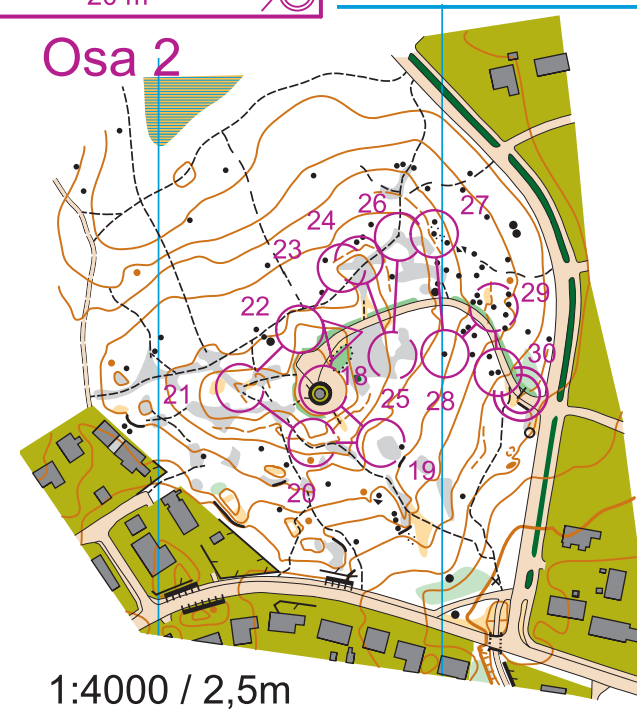

# Lipun asettelutarkkuus

- Pistemäiset kohteet 90 astetta tai vähintään 2m
- Muut kohteet 2m

Nollat yli 4m päässä oikeasta paikasta

Sprinttisuunnistuskartta  
Sprinttorienteringskarta

Osa 1

**VESITORNI**

Sipoo/Sibbo

1:4000 / 2,5m

Sprinttisuunnistuskartta 14 17 65  
Pohja-aineisto:  
Maanmittauslaitoksen laserkeilausaineisto  
Sipoon kunnan kaavakartta  
Kartoitus:  
Lauri Kontkanen, 9/2014  
OCAD11, lisenssi 14285  
www.laurikontkanen.fi  
Tulostus:  
SV:n suunnistusjaosto

Elit		0,4 km		
▷		↖	↗	×
1	A	←	▲	○
2	A		∩	
3	A	↓	▲	○
4	A		▲	○
5	A		∩	
6	A		∩	
7	A		▲	○
8	A		∩	
9	A		∩	
10	A		○	
11	A		•	
12	A		•	
13	A		✱	○
14	A		∩	
15	A		∩	
16	A		◁	○
17	A		⊗	○

▷		↖				
18	A	■			○	
19	A	✱			○	
20	A	∩				
21	A	∩				
22	A	∩				
23	A	∩				
24	A	∩				
25	A	◁			○	
26	A	↖			<	
27	A	▲			○	
28	A	▲			○	
29	A	▲			○	
30	A	→	▲		○	
○	20 m					○

Lion/Rotary SM-tarkkuus-suunnistus ja 5.SVM sekä kuntosuunnistus  
4.10.2014  
SIBBO - VARGARNA  
rienteringssektionen  
juunnistusjaosto

Taita tästä

Osa 2

1:4000 / 2,5m